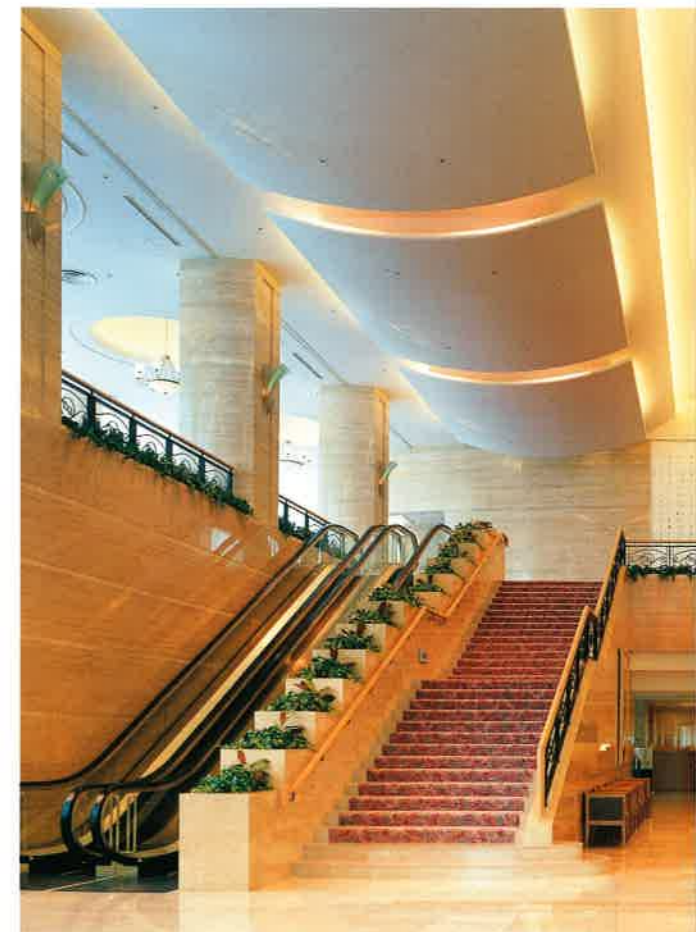

心のみなとは、ここに 있습니다。

千葉みなとを一望する「ホテルポートプラザちば」
ご婚礼にご旅行に、ビジネスに訪れるすべての皆さまに、
思い出深いひとときをお過ごしいただけるような
心づくしのおもてなしをお届けいたします。

In the center of Chiba-city, HOTEL PORT PLAZA CHIBA is
the place Where business and relaxation intersect and merge.
Every guest is welcomed with warm and elegant service.

PORT PLAZA CHIBA
ホテルポートプラザちば

〒260-0026 千葉市中央区千葉港 8-5
JR 京葉線 / 千葉都市モノレール「千葉みなと駅」前
Phone.043-247-7211 Fax.043-247-2811
<http://www.portplazachiba.com>

PORT PLAZA CHIBA
ホテルポートプラザちば